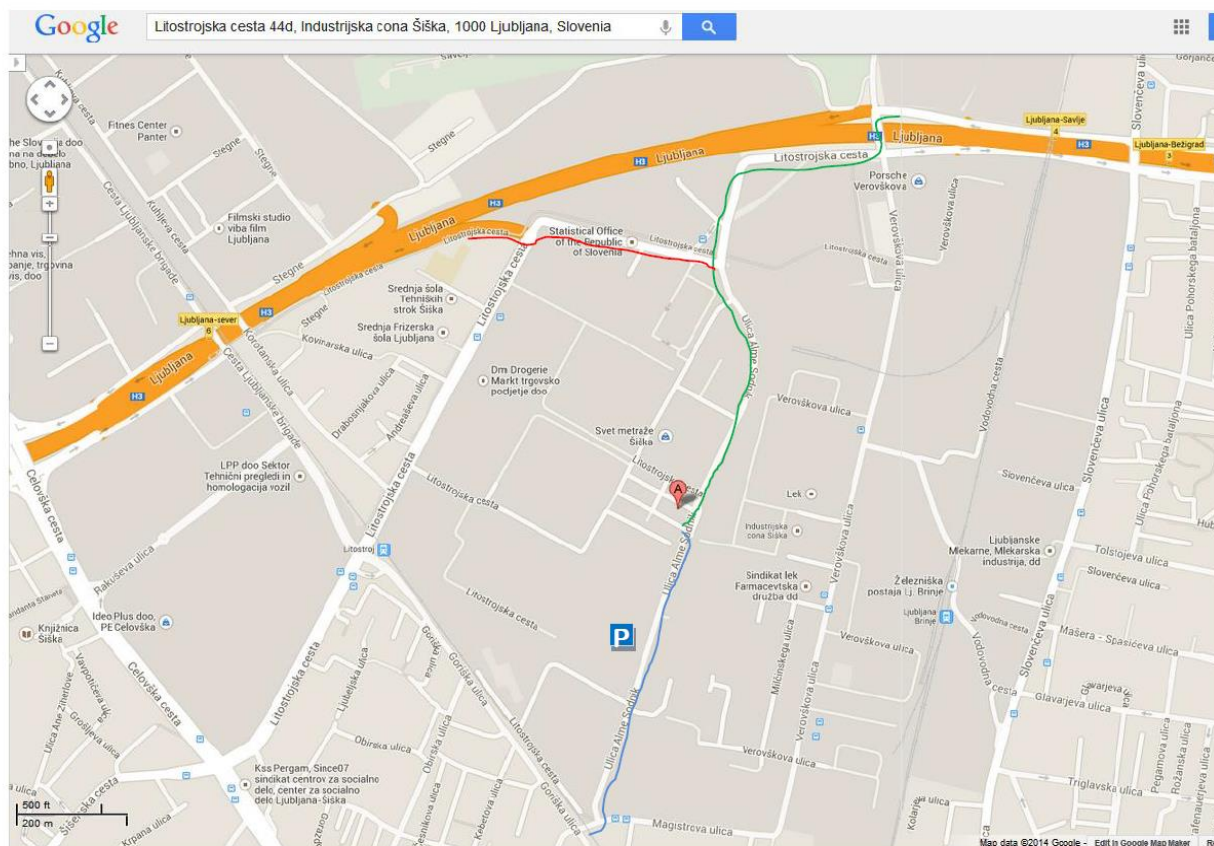

Lokacija in dostop

CENTER ZA PSIHODIAGNOSTIČNA SREDSTVA, d.o.o. (na sliki označeno z A)
LITOSTROJSKA 44D, LJUBLJANA (**dostop iz Ulice Alme Sodnik**)
Tel. 01-51 41 666, 51 41 661

Dostop iz Šiške je po Ulici Alme Sodnik (modra pot na sliki).

Dostop iz zahodne obvoznice je iz izvoza Industrijska cona Šiška (zavijete levo na Litostrojsko ulico, nato pa desno v križišču nasproti končne postaje avtobusa LPP 3; na sliki označen del z rdečo); iz vzhodne obvoznice izstopite na priključku Ljubljana Savlje in najprej zavijete levo (nadvoz nad obvoznico), nato v semaforju zavijete desno na Litostrojsko ulico, kjer se držite naravnost, ko prednostna ulica zavija desno (pri končni postaji avtobusa LPP št. 3; zelena pot na sliki).

Peljete se do stavbe z oranžnimi okni in tam parkirate (oznake na tleh: Center PDS). Center je pri drugem vhodu.

Dodatno parkirišče je oddaljeno 250 m (označeno na sliki).

Najbližji avtobus je št. 18 (postaja I.C. Šiška), blizu je tudi končna postaja št. 3.

Po potrebi pokličite in vas bomo usmerili.